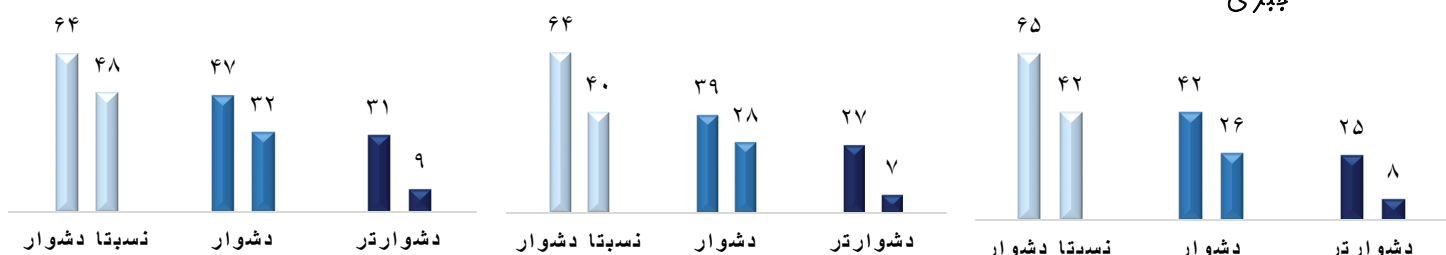

## بیشترین و کمترین درصد مراجعه به سوالات در سه سطح

نسبتاً دشوار، دشوار، دشوارتر

عنوان فصل	نسبتاً دشوار		دشوار		دشوارتر	
	حداکثر درصد مراجعه	حداقل درصد مراجعه	حداکثر درصد مراجعه	حداقل درصد مراجعه	حداکثر درصد مراجعه	حداقل درصد مراجعه
مجموعه ها، الگو و دنباله	۶۴	۴۸	۴۷	۳۲	۳۱	۹
مثلثات	۶۴	۴۰	۳۹	۲۸	۲۷	۷
توان های گویا و عبارت های جبری	۶۵	۴۲	۴۲	۲۶	۲۵	۸
معادله و نامعادله	۶۰	۴۲	۴۲	۳۳	۳۲	۴
تابع	۶۸	۳۲	۳۱	۲۲	۲۱	۹
شمارش بدون شمردن	۵۶	۳۸	۳۸	۱۵	۱۴	۴
آمار و احتمال	۶۲	۲۹	۲۸	۲۲	۲۱	۵

بمجموعه ها، الگو و دنباله

مثلثات

توان های گویا و عبارت های جبری

جبری

معادله و نامعادله

تابع

شمارش بدون شمردن

آمار و احتمال